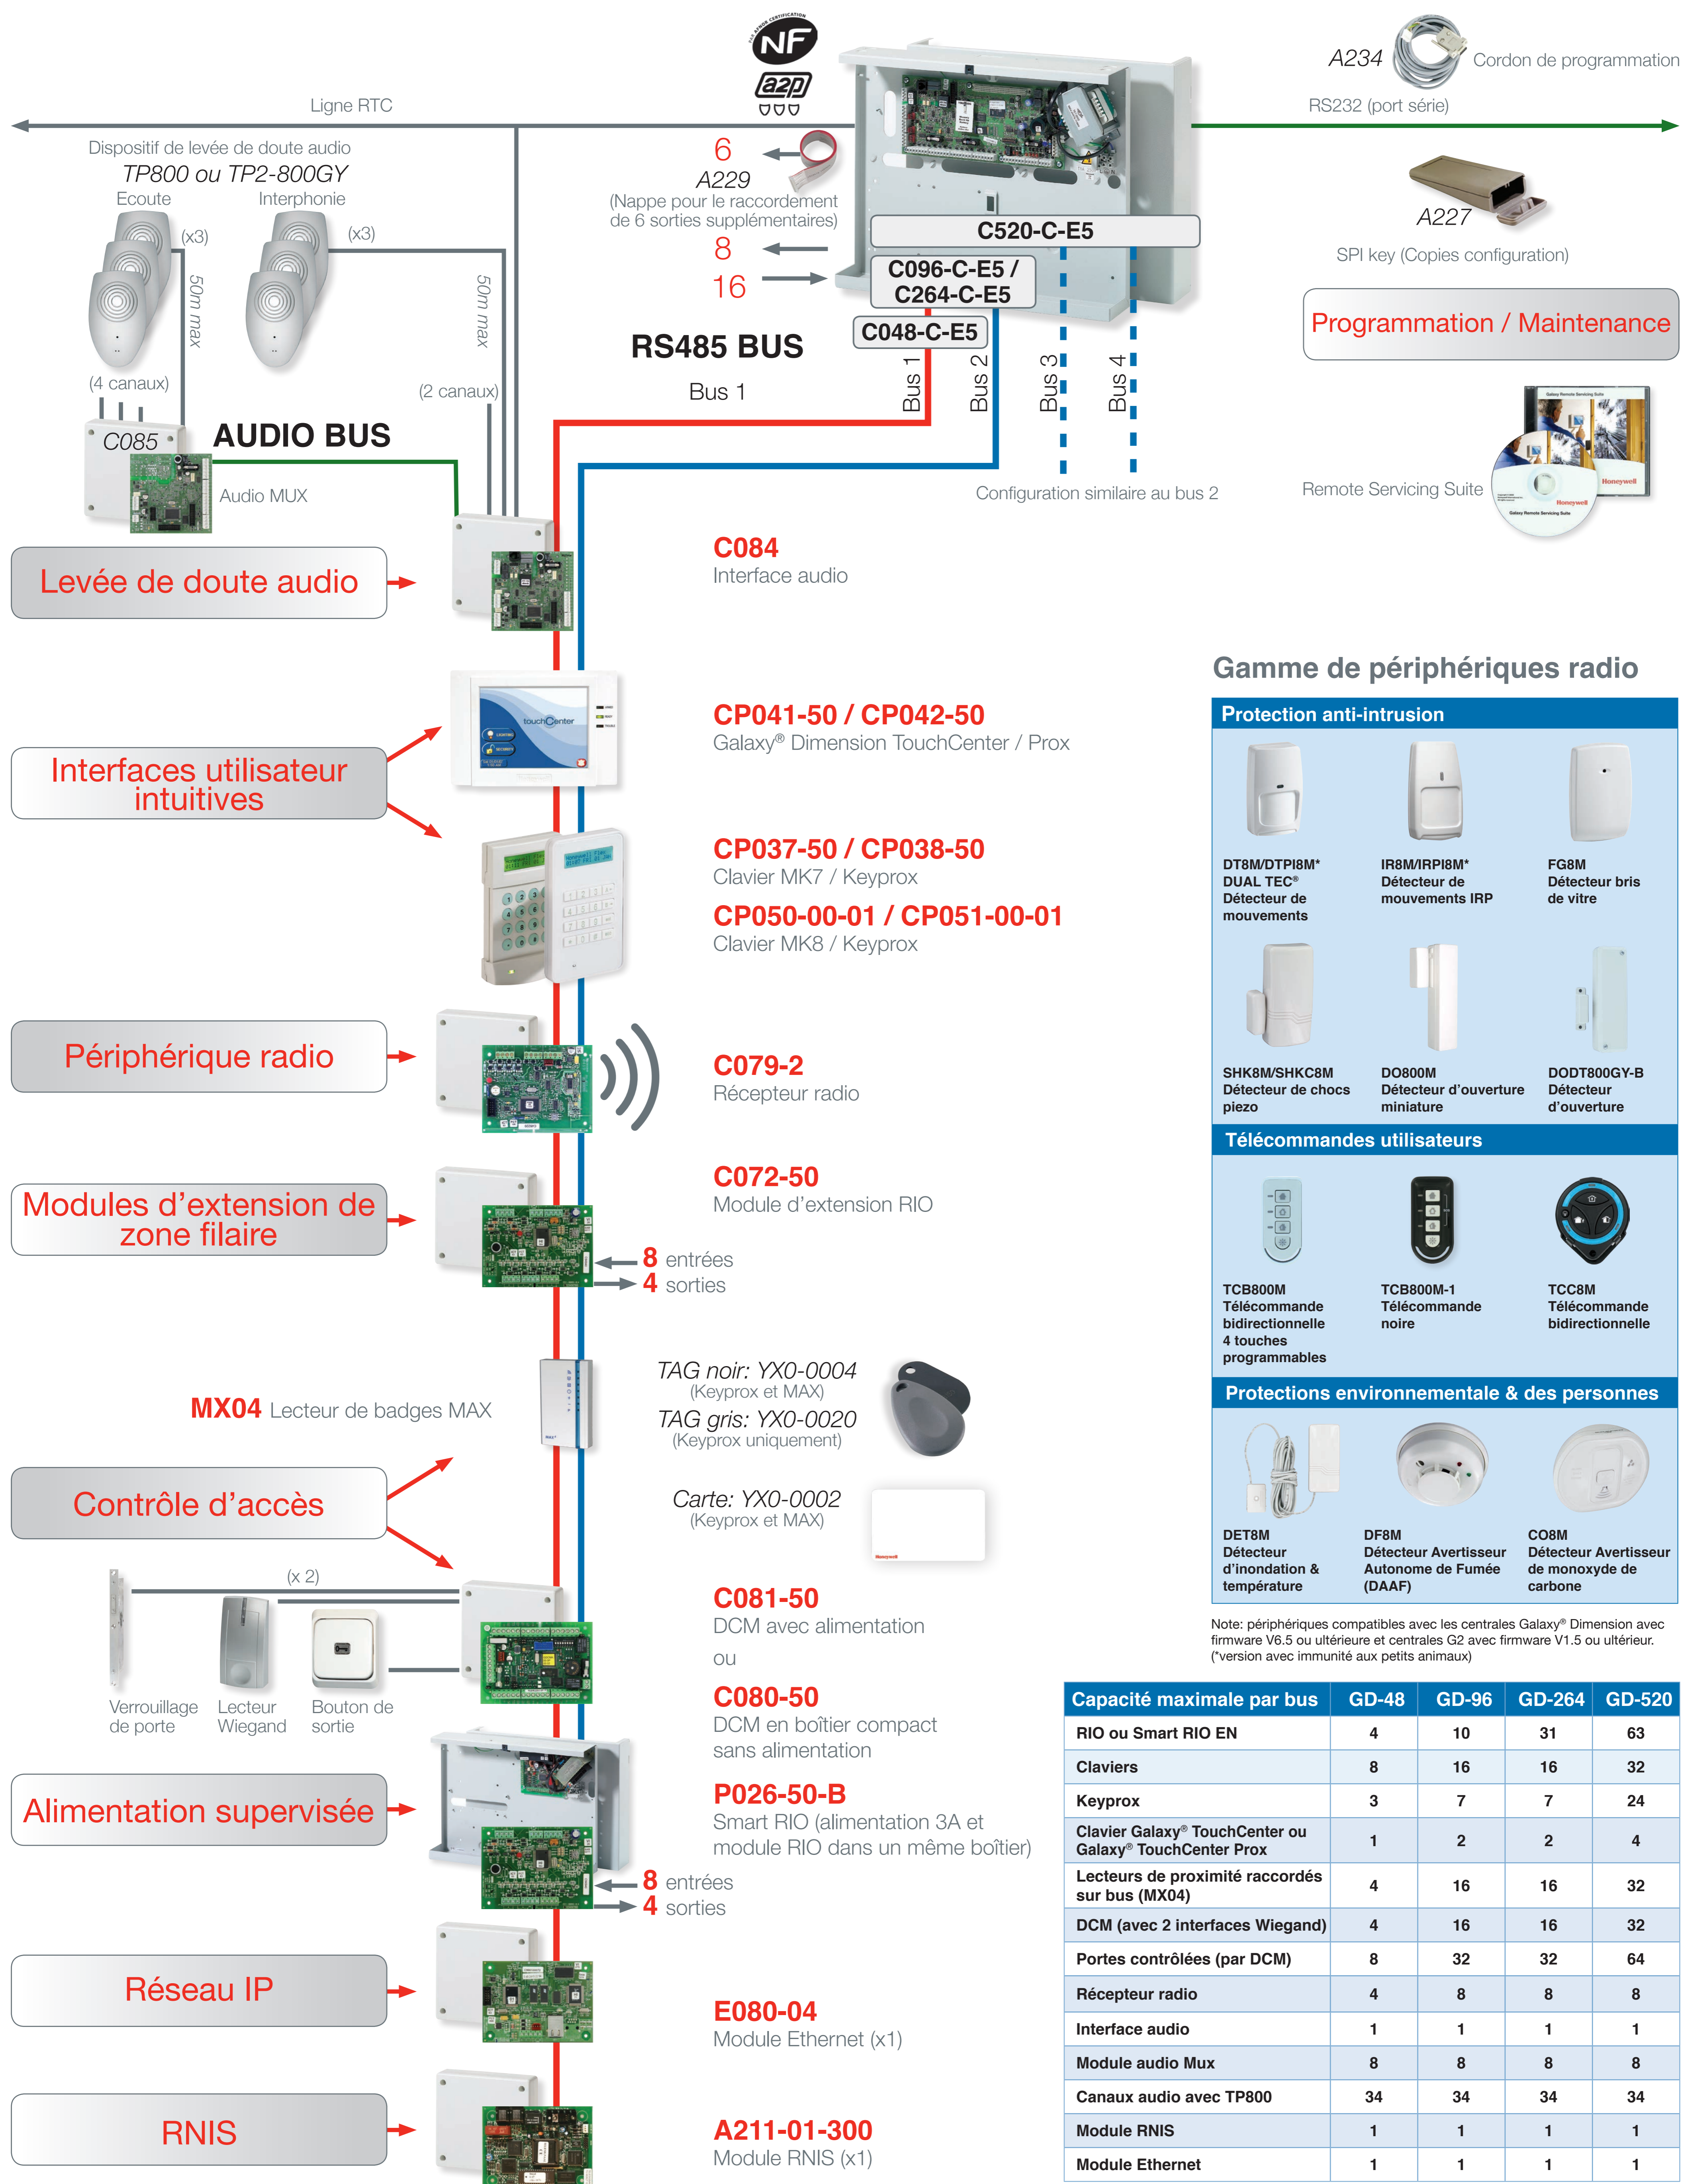

Synoptique Galaxy® Dimension

Système d'alarme mixte pour installations de grande taille

Honeywell

Gamme de périphériques radio

Protection anti-intrusion		
Télécommandes utilisateurs		
Protections environnementale & des personnes		

Note: périphériques compatibles avec les centrales Galaxy® Dimension avec firmware V6.5 ou ultérieure et centrales G2 avec firmware V1.5 ou ultérieure. (*version avec immunité aux petits animaux)

Capacité maximale par bus	GD-48	GD-96	GD-264	GD-520
RIO ou Smart RIO EN	4	10	31	63
Claviers	8	16	16	32
Keyprox	3	7	7	24
Clavier Galaxy® TouchCenter ou Galaxy® TouchCenter Prox	1	2	2	4
Lecteurs de proximité raccordés sur bus (MX04)	4	16	16	32
DCM (avec 2 interfaces Wiegand)	4	16	16	32
Portes contrôlées (par DCM)	8	32	32	64
Récepteur radio	4	8	8	8
Interface audio	1	1	1	1
Module audio Mux	8	8	8	8
Canaux audio avec TP800	34	34	34	34
Module RNIS	1	1	1	1
Module Ethernet	1	1	1	1